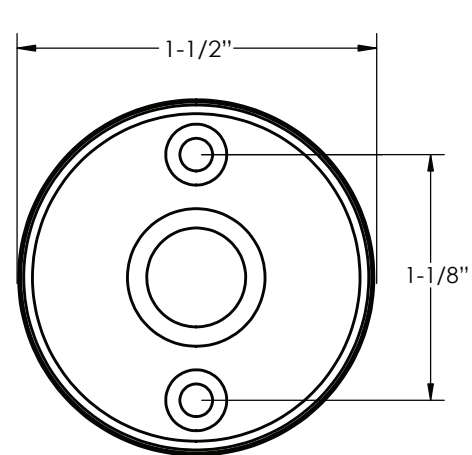

# EMTEK®

DISK ROSETTE  
8681, 8682

WATFORD ROSETTE  
8481, 8482

SQUARE ROSETTE  
8581, 8582

WILSHIRE ROSETTE  
8381, 8382