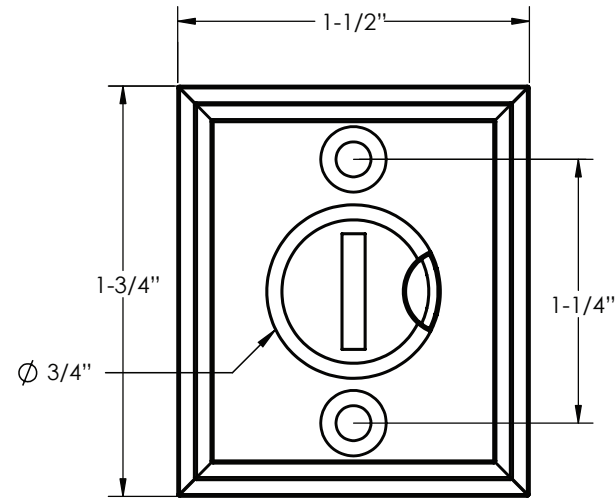

# EMTEK®

DISK ROSETTE  
8681, 8682

WATFORD ROSETTE  
8481, 8482

SQUARE ROSETTE  
8581, 8582

WILSHIRE ROSETTE  
8381, 8382