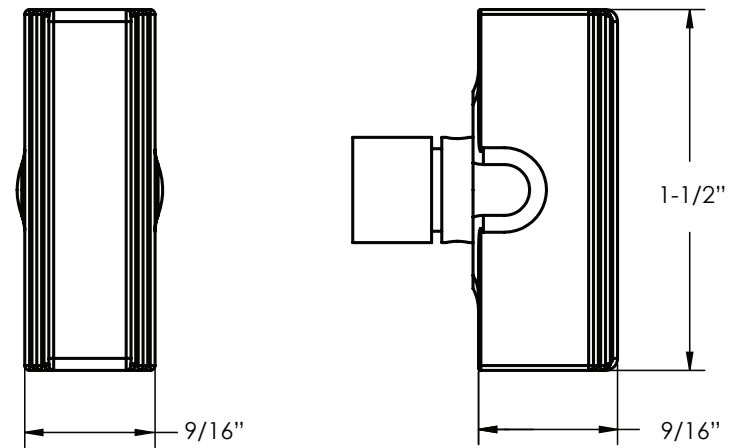

RECTANGULAR STEP
RES