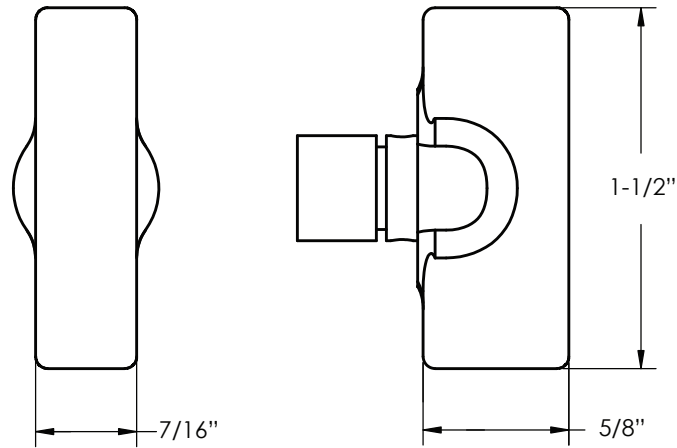

MIX MATCH THUMBTURN PRIVACY BOLT - THUMBTURN STYLES

EMTEK®

RECTANGULAR
REC